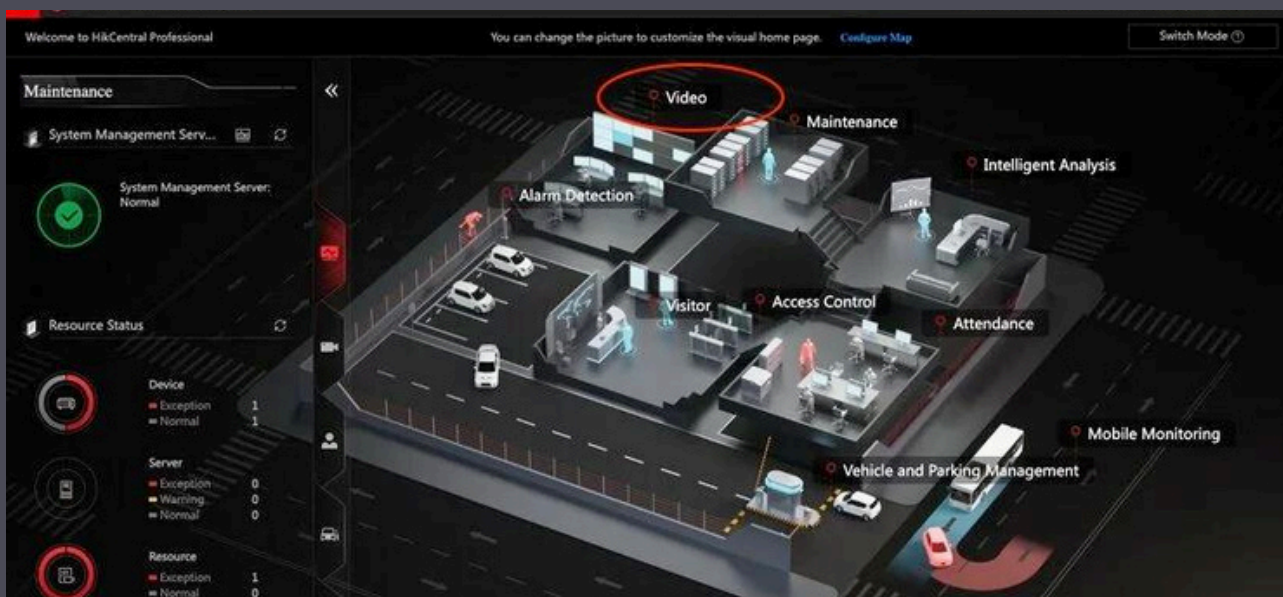

Control de acceso vehicular

Sistemas control de acceso vehicular vía lectura de patentes registradas, etiquetas tipo TAG (Rfidi), tarjetas o llaveros de proximidad y reconocimiento facial. El software de Hikvision podrá reconocer marca, color y patente del vehículo, para facilitar su posterior búsqueda en caso de incidentes.

Los sistemas de Screen Wall permiten montar pantallas gigantes y altamente resistentes en espacios públicos para múltiples usos.

Señalamiento Digital

Sistemas de señalamiento digital para avisos de utilidad pública, publicidad, carteles, señalización, alertas, entre otras aplicaciones. Trabajamos con software altamente interactivo para centralizar todos los equipos y sus contenidos.

Integramos todos tus sistemas de seguridad marca Hikvision para ser operados desde una central de monitoreo local o de manera remota con la posibilidad de integrar software de inteligencia facial para el reconocimiento de rostros, placas patentes y posibles intrusiones.

Armamos centrales de monitoreo para tu edificio, empresa o organización las cuales permitirán a tu personal de manera local o remota visualizar los sistemas de videovigilancia, sensores (humo, gas, humedad), alarmas de intrusión, entre otros. Con nuestras centrales podrán derivar directamente personal de seguridad a las diferentes áreas del edificio a través del avanzado software Hik - Central.