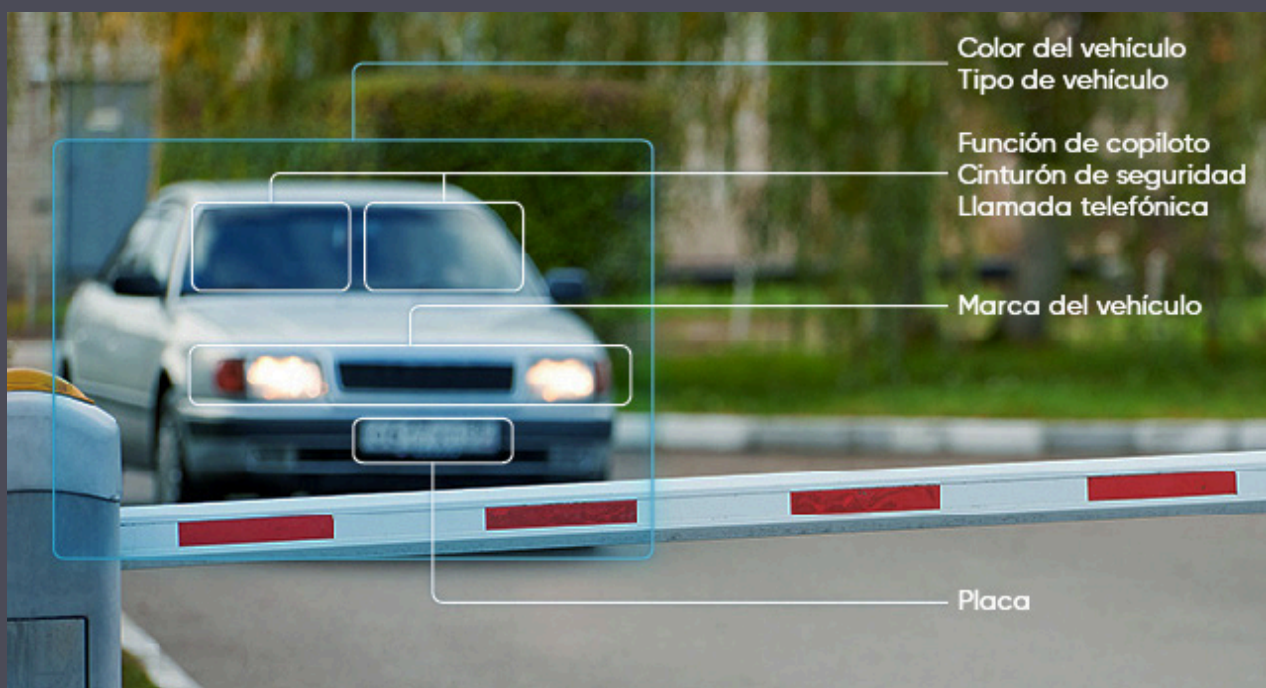

APP Movil

Nuestros sistemas aparte de poder ser integrados con centrales de monitoreo locales y remotas, pueden ser controlados desde cualquier dispositivo móvil en conjunto al sistema de videovigilancia.

Control de puertas/ torniquetes

Trabajamos con la última tecnología en controles de acceso, con nuestros sistemas su organización, edificio o empresa podrá controlar todos los accesos a zonas restringidas a través de reconocimiento facial, huellas dactilares, tarjetas o llaveros de proximidad. Registre facialmente a sus colaboradores o residentes con el software de Hikvision.

Control de acceso vehicular

Sistemas control de acceso vehicular vía lectura de patentes registradas, etiquetas tipo TAG (Rfidi), tarjetas o llaveros de proximidad y reconocimiento facial. El software de Hikvision podrá reconocer marca, color y patente del vehículo, para facilitar su posterior búsqueda en caso de incidentes.