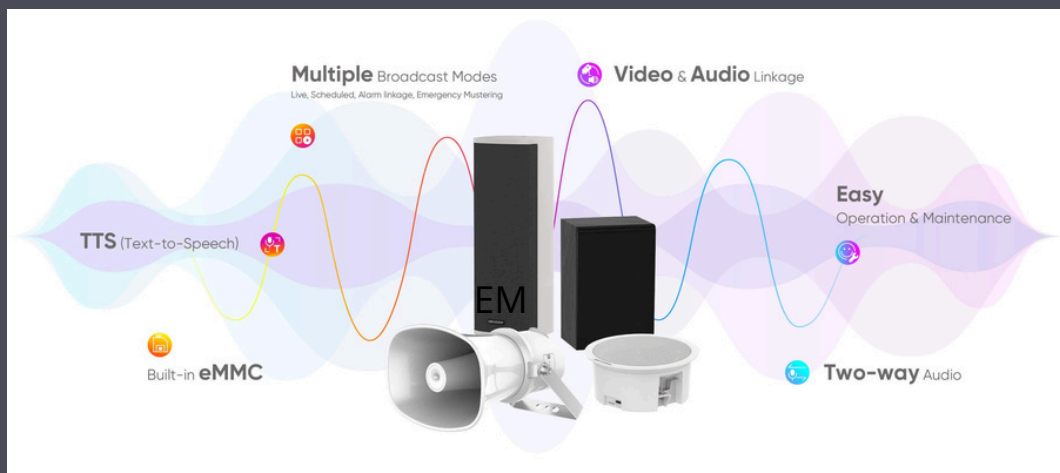

Sistemas de alerta audibles

Nuestros sistemas de alerta y comunicación para edificios, plantas y centros comerciales permiten programar anuncios audibles o alertas en caso de una eventual emergencia.